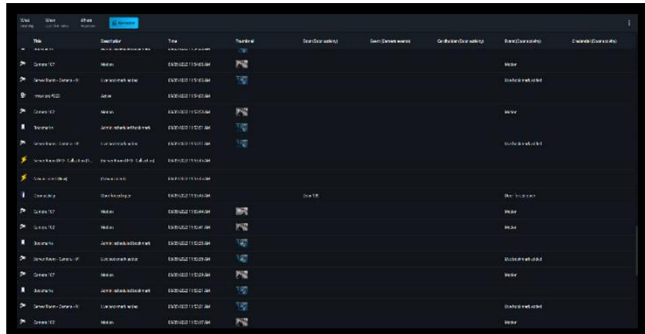

실수 없는 위험 처리

Genetec Web App이 제공하는 원활한 조율 기능을 통해 사고 위험을 더 빠르게 처리할 수 있습니다. 사고 관련 소스가 무엇이든 발생 사고를 신속하게 조사할 수 있습니다.

주요 기능

일반 지도, 미니 지도, 전역 검색:

사전 구성되는 Security Center의 평면도나 지리 지도를 통해 시설을 모니터링합니다. 운영자가 계층별로 데이터를 필터링할 수 있어 광범위한 정보가 아닌 대상 작업에 집중할 수 있습니다. 미니 지도와 검색 기능을 사용해 광범위한 현장 지도를 간편하게 탐색할 수 있습니다.

감시 목록:

운영자가 특정 엔티티를 선택하여 관련된 모든 이벤트를 불러올 수 있습니다. 현재 처리 중인 작업이 있더라도, 불러온 이벤트를 특정 모니터링 창을 통해 확인할 수 있습니다. 감시 목록을 활용하면 간편하게 우선순위를 정할 수 있어 특정 관심 대상 엔티티 중에서 중요한 이벤트를 맨 위에 표시할 수 있습니다.

통합 보고서:

발생 위치와 시점 외에 관련 정보가 거의 없는 이벤트의 경우라도, 통합 보고서를 활용하면 어려움 없이 조사에 착수할 수 있습니다. 통합 보고서를 통해 특정 유형의 이벤트에 집중하거나 특정 영역 및 시간대에 포함되는 모든 정보에 대한 조사를 실행할 수 있습니다. 대상, 시점, 장소를 선택하면 조사가 시작됩니다.