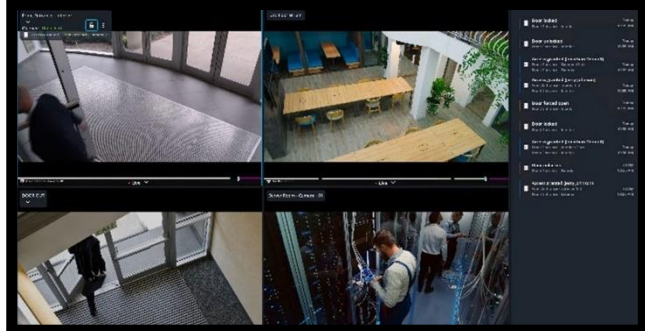

애플리케이션:
VMS, 출입통제, 사고 관리

주요 이점

어디서든 Genetec VMS와 출입통제 그리고 경보 모니터링 가능

일상적으로 사용하는 기기로 잠재적 문제를 파악하며 상황 관리

개별 및 통합 보고서를 통해 상황을 신속히 파악

Genetec Mobile로 작성된 지도로 직원들의 위치 상시 파악

Genetec Mission Control™로 모든 사고 확인

표준 운영 절차에 따라 능동적으로 사고 해결

Genetec Web App을 사용해야 하는 이유

장소와 상관없이 안심하고 업무 수행
직장이나 집에서 혹은 외근 중에도 보안 시스템을 감시할 수 있습니다. Genetec Web App은 리소스가 집약된 워크스테이션이나 Security Operations Center에 구애받지 않으므로 어디서든 보안 활동을 모니터링할 수 있습니다.

어디에 있든 연결 상태 유지
시설 전체의 활동을 감시하면서 특정 작업을 수행할 수 있어 일상 업무에 방해받지 않습니다. 부근의 엔티티를 모니터링하고 주요 이벤트를 우선 처리할 수 있기 때문에 중요한 감시 대상을 놓치지 않습니다.

실수 없는 위험 처리

Genetec Web App이 제공하는 원활한 조율 기능을 통해 사고 위험을 더 빠르게 처리할 수 있습니다. 사고 관련 소스가 무엇이든 발생 사고를 신속하게 조사할 수 있습니다.

주요 기능

일반 지도, 미니 지도, 전역 검색:

사전 구성되는 Security Center의 평면도나 지리 지도를 통해 시설을 모니터링합니다. 운영자가 계층별로 데이터를 필터링할 수 있어 광범위한 정보가 아닌 대상 작업에 집중할 수 있습니다. 미니 지도와 검색 기능을 사용해 광범위한 현장 지도를 간편하게 탐색할 수 있습니다.

감시 목록:

운영자가 특정 엔티티를 선택하여 관련된 모든 이벤트를 불러올 수 있습니다. 현재 처리 중인 작업이 있더라도, 불러온 이벤트를 특정 모니터링 창을 통해 확인할 수 있습니다. 감시 목록을 활용하면 간편하게 우선순위를 정할 수 있어 특정 관심 대상 엔티티 중에서 중요한 이벤트를 맨 위에 표시할 수 있습니다.

통합 보고서:

발생 위치와 시점 외에 관련 정보가 거의 없는 이벤트의 경우라도, 통합 보고서를 활용하면 어려움 없이 조사에 착수할 수 있습니다. 통합 보고서를 통해 특정 유형의 이벤트에 집중하거나 특정 영역 및 시간대에 포함되는 모든 정보에 대한 조사를 실행할 수 있습니다. 대상, 시점, 장소를 선택하면 조사가 시작됩니다.