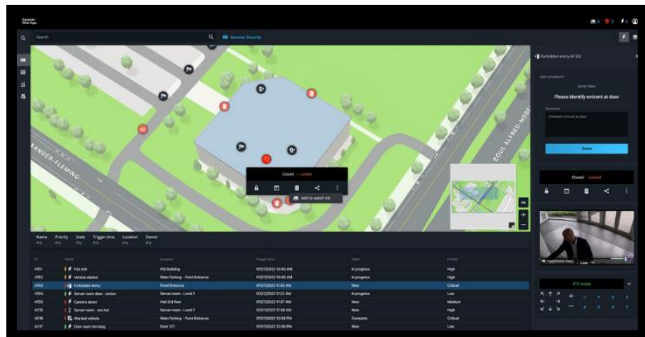

애플리케이션:
VMS, 출입통제, 사고 관리

주요 이점

어디서든 Genetec VMS와 출입통제 그리고 경보 모니터링 가능

일상적으로 사용하는 기기로 잠재적 문제를 파악하며 상황 관리

개별 및 통합 보고서를 통해 상황을 신속히 파악

Genetec Mobile로 작성된 지도로 직원들의 위치 상시 파악

Genetec Mission Control™로 모든 사고 확인

표준 운영 절차에 따라 능동적으로 사고 해결

실수 없는 위험 처리

Genetec Web App이 제공하는 원활한 조율 기능을 통해 사고 위험을 더 빠르게 처리할 수 있습니다. 사고 관련 소스가 무엇이든 발생 사고를 신속하게 조사할 수 있습니다.

주요 기능

일반 지도, 미니 지도, 전역 검색:

사전 구성되는 Security Center의 평면도나 지리 지도를 통해 시설을 모니터링합니다. 운영자가 계층별로 데이터를 필터링할 수 있어 광범위한 정보가 아닌 대상 작업에 집중할 수 있습니다. 미니 지도와 검색 기능을 사용해 광범위한 현장 지도를 간편하게 탐색할 수 있습니다.

감시 목록:

운영자가 특정 엔티티를 선택하여 관련된 모든 이벤트를 불러올 수 있습니다. 현재 처리 중인 작업이 있더라도, 불러온 이벤트를 특정 모니터링 창을 통해 확인할 수 있습니다. 감시 목록을 활용하면 간편하게 우선순위를 정할 수 있어 특정 관심 대상 엔티티 중에서 중요한 이벤트를 맨 위에 표시할 수 있습니다.

통합 보고서:

발생 위치와 시점 외에 관련 정보가 거의 없는 이벤트의 경우라도, 통합 보고서를 활용하면 어려움 없이 조사에 착수할 수 있습니다. 통합 보고서를 통해 특정 유형의 이벤트에 집중하거나 특정 영역 및 시간대에 포함되는 모든 정보에 대한 조사를 실행할 수 있습니다. 대상, 시점, 장소를 선택하면 조사가 시작됩니다.

사고 관리:

전용 워크스테이션이 없는 곳에서도 운영자가 사고를 맡거나 표준 운영 절차를 완료할 수 있고 동료와의 협업도 가능합니다. Genetec Mission Control™ 솔루션은 Security Operations Center의 직원들에게 사고 대응 지침을 안내하며, 직원들이 현장이나 집에 있더라도 동일한 안내를 받을 수 있습니다.

Genetec Web App은 다음 브라우저와 호환됩니다.