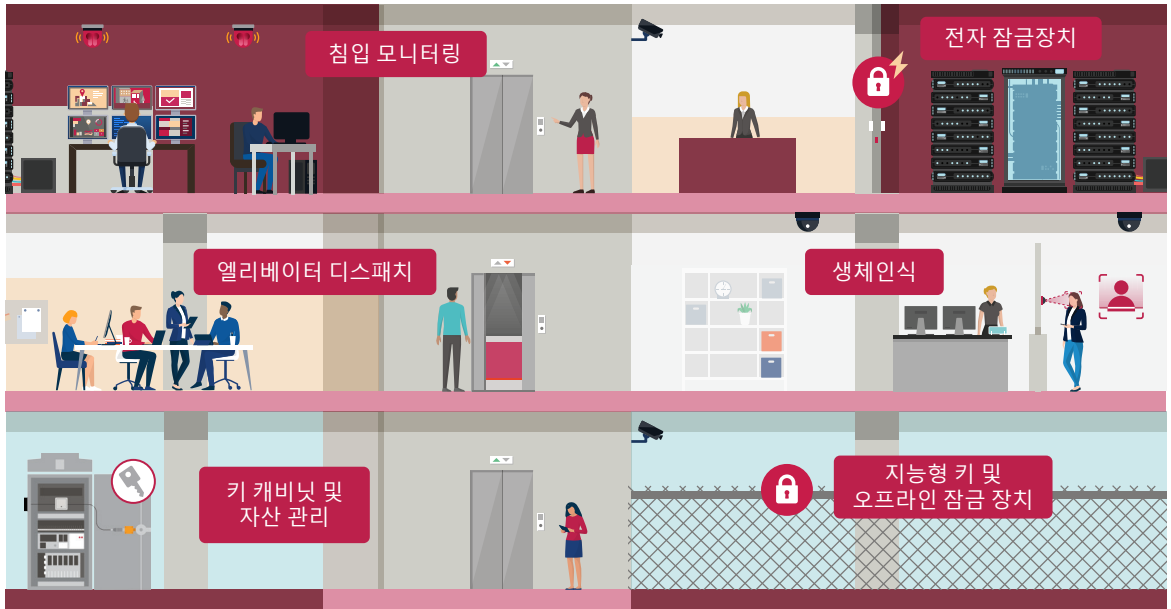

단일 카드 접근 방식에서의 전환

글로벌 카드홀더 관리를 통해 모든 위치에서 일관된 경험을 얻고 비용을 절감하며 운영 효율성을 높일 수 있습니다. 일원화된 카드홀더와 크리덴셜 관리, 변경 사항의 자동 동기화, 단일 카드 사용으로의 전환을 도입했습니다. 원활한 인증이 실현되어 더 이상 직원 스스로 방문자처럼 느껴지는 일은 없을 것입니다.

인프라 간소화

필요한 하드웨어의 양을 제어하고 연결, 통신, 보안을 간소화할 수 있습니다. 확장 가능한 효율적인 아키텍처를 통해 즉각적인 비용 절감 효과의 이점을 누릴 수 있습니다.

지능형 출입통제 시스템의 도입

단순한 출입 카드 이상의 솔루션이 필요하다면, 신속하고 막힘 없으면서도 안전한 생체 인식 크리덴셜 기반의 출입통제를 도입하는 방법이 있습니다. 안면 인식 기술로 개인을 식별하고, 다중 인증을 사용하여 보안을 강화할 수 있습니다.

팀이 현장에서 적시의 정보를 직접 얻을 수 있으므로 정보에 입각한 의사결정을 내리는 데 도움이 됩니다. Synergis가 보안 환경에 대한 종합적인 관점을 제공해 주기 때문에 조직은 모니터링과 의사결정을 개선할 수 있는데, 제공되는 솔루션은 일상 업무와 관련된 데이터에 기반해 맞춤화됩니다. 최적화된 영상 분석이 조직의 역량을 강화하며, 이를 통해 개인정보 보호를 유지하면서 경계 보호를 확립할 수 있습니다.

선택 가능한 확장성

출입통제 시스템을 조직과 비즈니스의 요구사항에 맞춰 유연하게 확장할 수 있습니다. 다중 사이트 기능을 통해 더 효율적으로 확장되기 때문에, 모든 위치에 정보를 집중시켜 출입도어에 대해서 더 가까이 로직을 유지합니다. 또한 IT 및 서버 메인テナンス 비용도 절감해 줍니다.

클라우드 지원 아키텍처를 통해 서버리스 설정과 진정한 클라우드 기능을 활용할 수 있어, 향후 조직의 요구사항에 따라 시스템을 확장할 수 있습니다.

단순한 출입도어 제어 이상의 보안 관리

출입통제는 도어를 잠그고 여는 것에 그치지 않습니다. Synergis는 엘리베이터 운행부터 지능형 키 시스템 및 침입 감지에 이르기까지 다양한 자산, 현장, 위치의 안전한 출입을 보장하는 솔루션을 제공합니다.

침입 모니터링 - 경보 관리를 융합하고 침입 패널의 사용자 관리를 용이하게 하며, 침입 사건 발생 시 신속한 개입이 가능하도록 합니다.