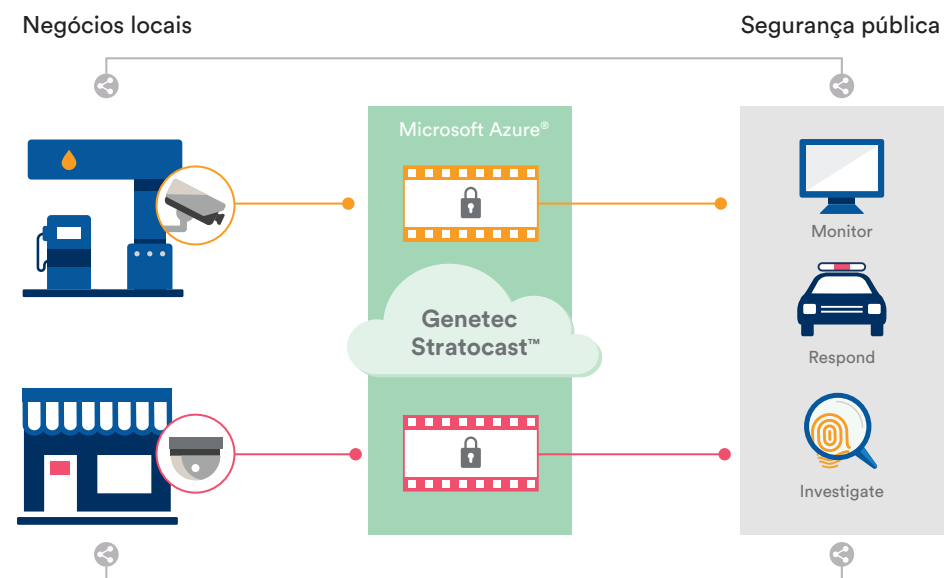

## Como funciona?

Stratocast é um serviço de videomonitoramento em nuvem da Genetec. Fácil de desenvolver, ele oferece melhor segurança através de videomonitoramento em HD. Donos de empresas podem assistir ao vivo ou através de imagens gravadas do seu laptop, tablet ou smartphones, 24 horas por dia, 7 dias por semana. Eles podem também compartilhar seletivamente as imagens da câmera com forças de segurança, permitindo as autoridades monitorar os vídeos durante o incidente. A alta qualidade e o vídeo detalhado não fornecem apenas informações mais precisas para facilitar as autoridades, mas também simplifica o resultado da investigação.

Hospedada no Microsoft Azure®, Stratocast requer pouca instalação de hardware e manutenção, abaixando os custos gerais. Basta implementar suas câmeras e conectar seguramente com o Stratocast. Devido aos vídeos ficarem armazenados na nuvem, eles ficam protegido de estragos e fica seguro de acesso não autorizado.

## Sistemas de segurança conectados para cidades prósperas

Construindo os laços entre o setor público e privado e incentivando as soluções Impulsionadas pela comunidade

Genetec™

Community Connect é a estrutura da Genetec que facilita a colaboração do setor público e privado a melhorar a segurança urbana. Construído com base na tecnologia que reforça a segurança na cidade, nossa abordagem permite participação dos membros da comunidade e trabalha com metas comuns, tais como segurança pública, crescimento econômico e eficiência operacional. Por exemplo, ele permite que empresas privadas compartilhem seus vídeos de segurança com a polícia, ajudando os esforços de segurança e melhorando a qualidade geral de vida da cidade.